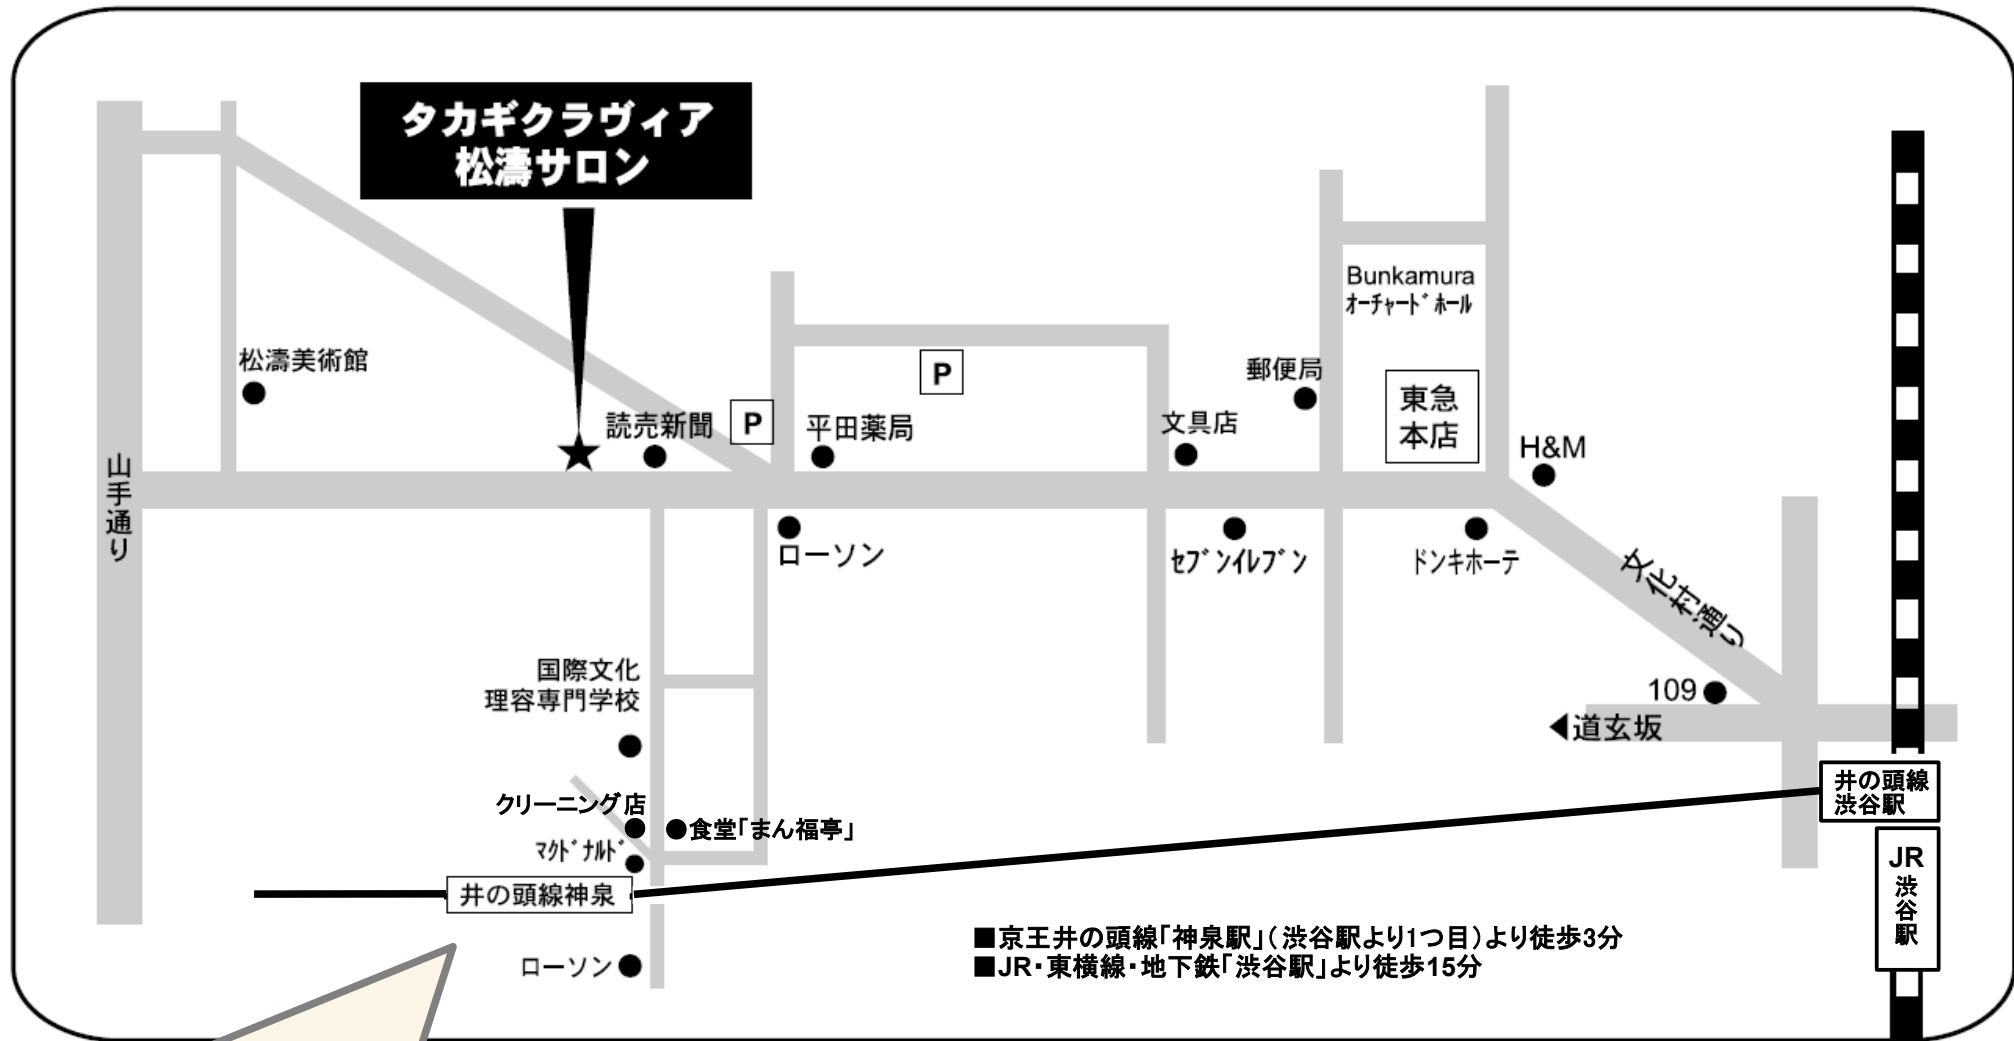

# (社) アジア協会アジア友の会(JAFS)主催 瀬田敦子 チャリティピアノコンサート 会場への地図

神泉駅改札を出て、左側「出口(北口)」と、「…丸山町…方面」の表示に従い、一般道路へ。食堂「まん福亭」とクリーニング店の間の道を直進すれば  
読売新聞の販売店、その隣が会場です。

日時: 2010年10月30日(土) 開場14:30 開演15:00  
会場: タカギクラヴィア 松濤サロン  
東京都渋谷区松濤1丁目26-4